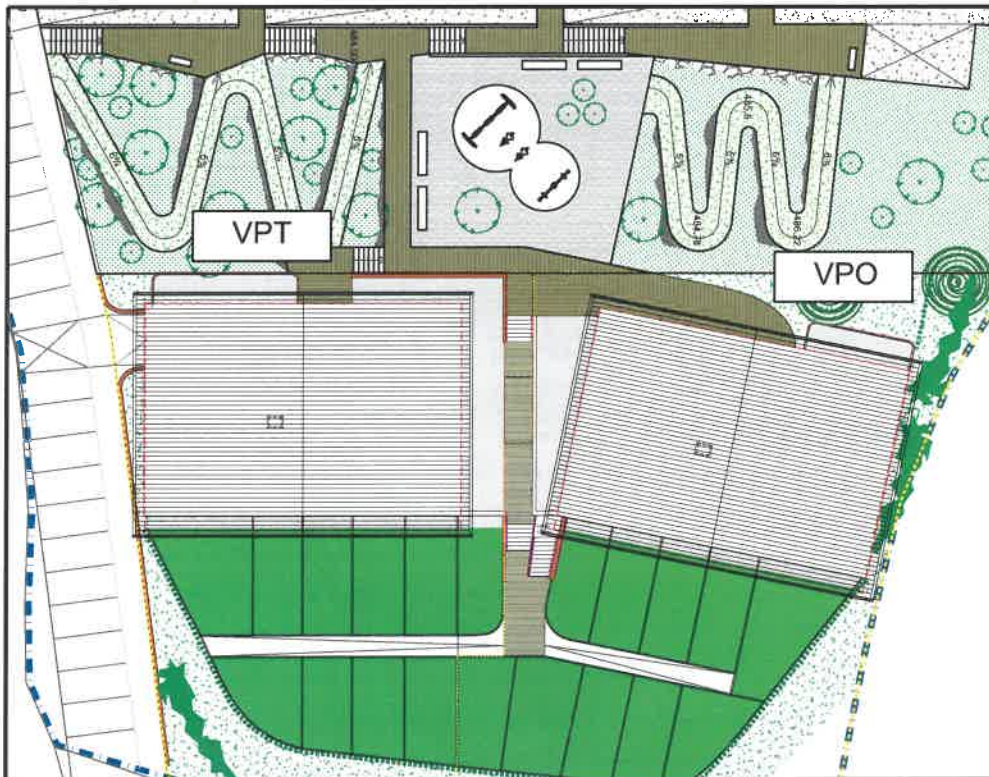

**PROMOCIÓN DE 10 VIVIENDAS EN UE-25 LEITZA**

Promotor: PAPIINDA S.L.

Tipo de vivienda: **VPT**

**PLANO DE SITUACIÓN: Escala 1/2000**

PLANO SITUACIÓN E:1/2000

**PLANO DE EMPLAZAMIENTO: Escala 1/500**

PLANO EMPLAZAMIENTO E:1/500