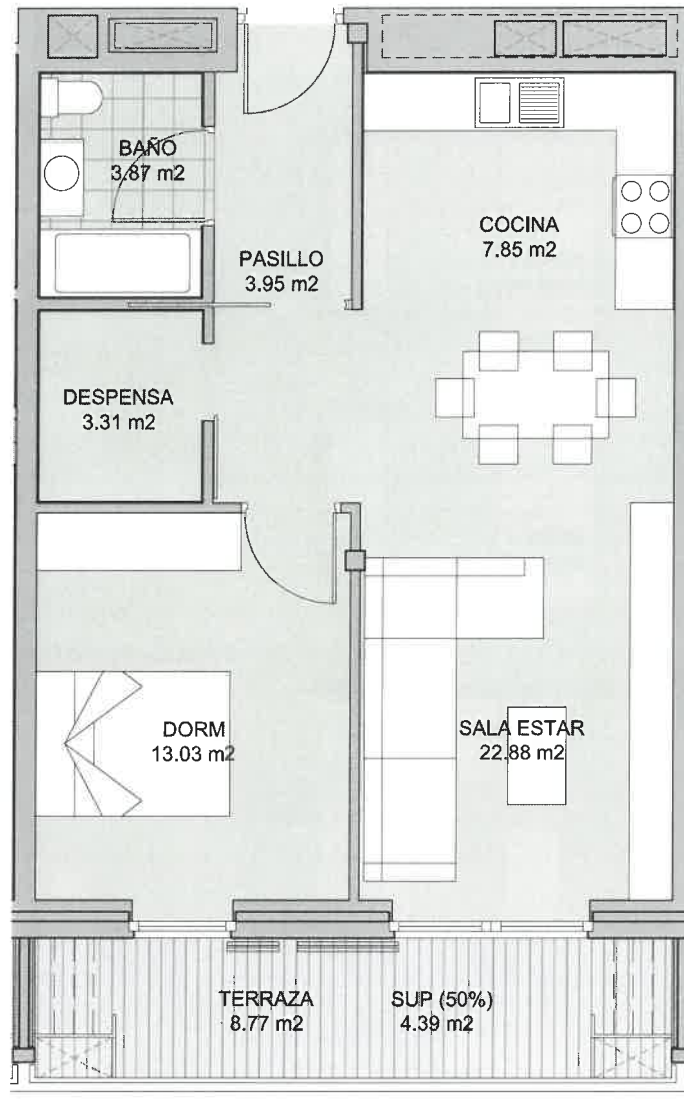

**PROMOCIÓN DE 10 VIVIENDAS EN UE-25 LEITZA**

Promotor: PAPINDA S.L.

Tipo de vivienda: **VPT**

**PLANO DE LA VIVIENDA TIPO: 1º-B Nº Uds. 1 Escala 1/75**

Se incluirán, al menos, los planos en planta de todos los tipos de vivienda que se repitan tres o más veces en la promoción.

VPT BLOQUE 3 / VIVIENDA 1ºB

E: 1/75