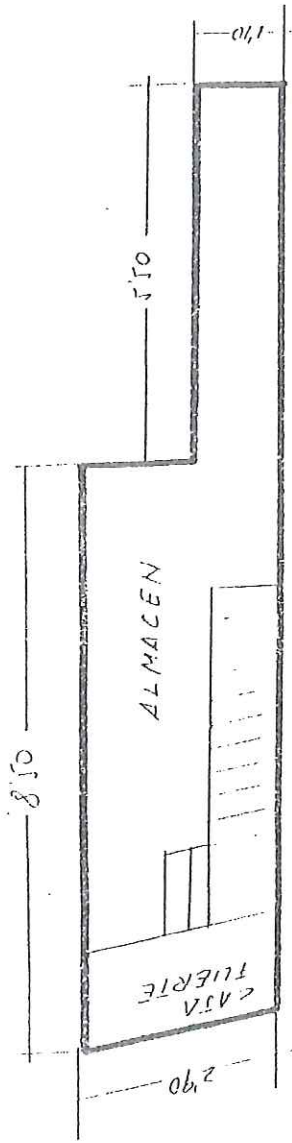

Nivel 0. Planta calle

PLANTA DE SEMISOTANO 207,45 m²

Arquitecto Planteo Detalle.

PLANTA BAJA 164.20 m²

C/ Artilleros

Ramón Méndez Núñez

Planta - 1.

PLANTA DE SOTANO - 20'12 m²

C/ Artilleros

Rambía Mendez Núñez

PLANTA DE ENTRESUELO 177,84 m²

→ VER DETRAS