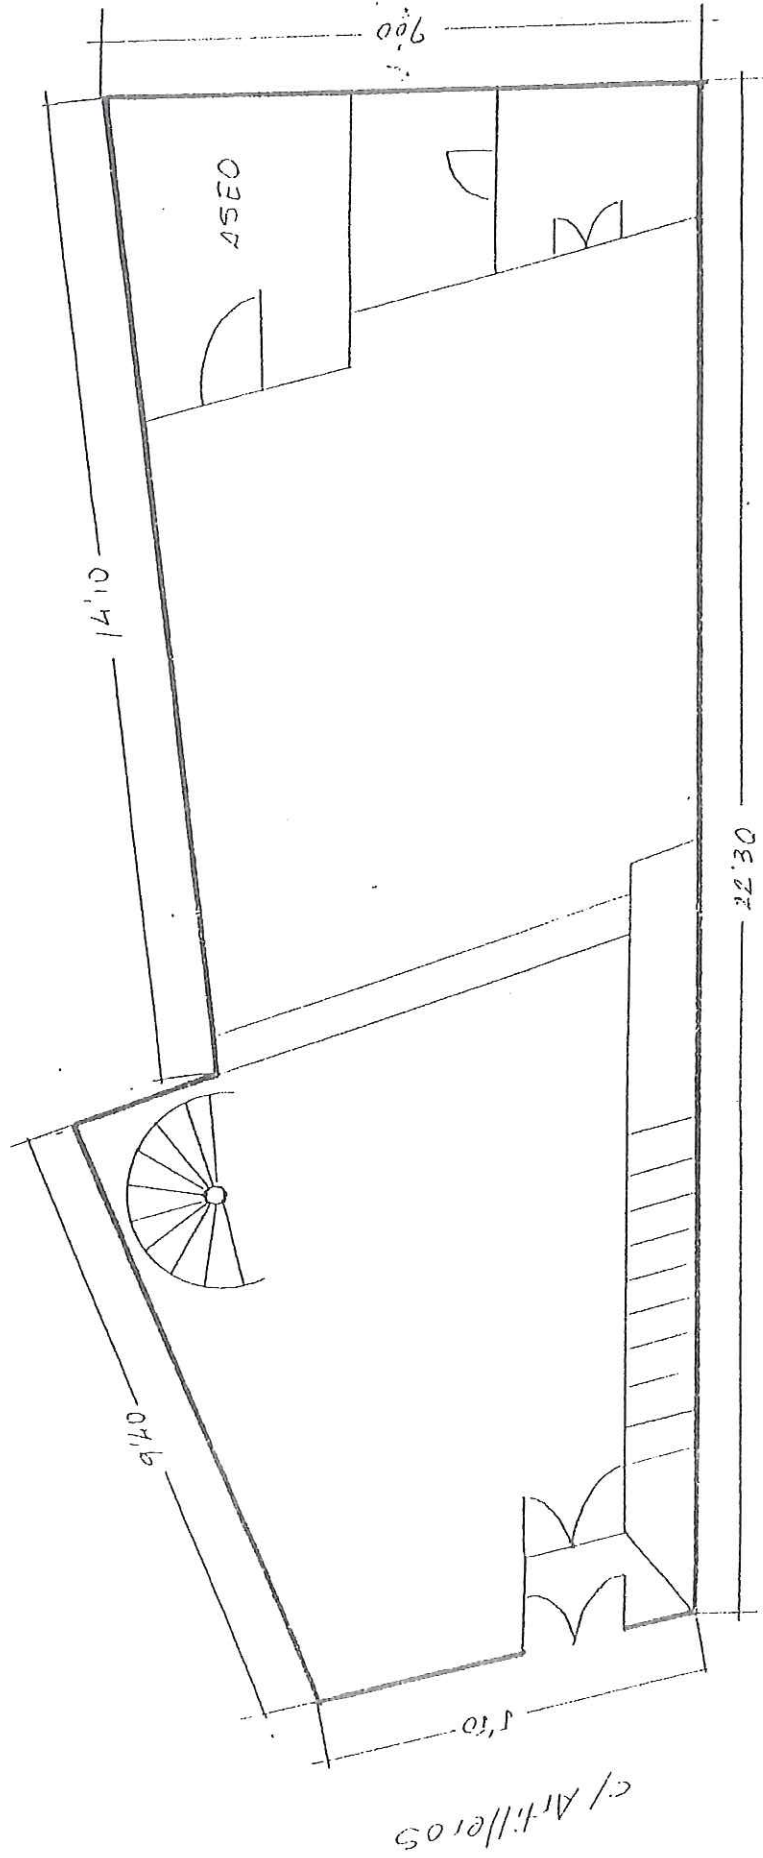

Nivel 0. Planta calle

PLANTA DE SEMISOTANO 207,45 m²

Arquitecto Planteo Detalle.

PLANTA BAJA 164.20 m²

C/ Artilleros

Ramón Méndez Núñez

Planta - 1.

PLANTA DE SOTANO - 20'12 m²

C/ Artilleros

Rambía Mendez Núñez

PLANTA DE ENTRESUELO 177,84 m²

→ VER DETRAS